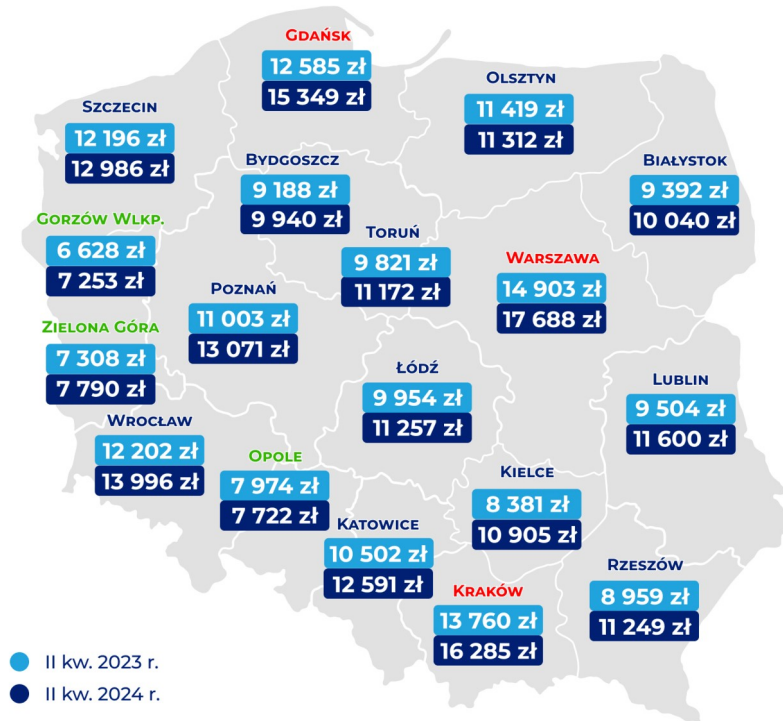

5. Jaka była średnia cena mieszkania na rynku pierwotnym za 1 m² w Toruniu w 2024 r.

Ceny mieszkań w miastach wojewódzkich

Rynek pierwotny II kw. 2023-2024 r.

Źródło: RynekPierwotny.pl, ceny ofertowe mieszkań z rynku pierwotnego w II kw. 2023 i II kw. 2024 r.

rankmat.pl

6. Proszę wymienić w punktach charakterystyczne cechy stylu gotyckiego na kontynencie europejskim.
  Łuk ostry, sklepienia krzyżowo-żebrowe, filary, i przypory, smukłość i strzelistość, duże okna + witraże
7. Podaj najświeższą liczbę mieszkańców Torunia wg GUS
  194.273, 30-06-2024
8. Co różni protestantyzm od katolicyzmu?
  Protestantyzm nie uznaje zwierzchnictwa papieża
  nie uznaje kultu Marii
  nie uznaje kultu świętych, relikwii
  nie uznaje odpustów
  nie ma celibatu
  z sakramentów uznaje tylko Chrzest św. i Eucharystię
9. Ile wynosiło średnie wynagrodzenie za pracę w Toruniu w 2024 r.?
  7811 zł
  <https://nofluffjobs.com/pl/log/praca-w-it/wynagrodzenie/jakie-sa-srednie-zarobki-w->